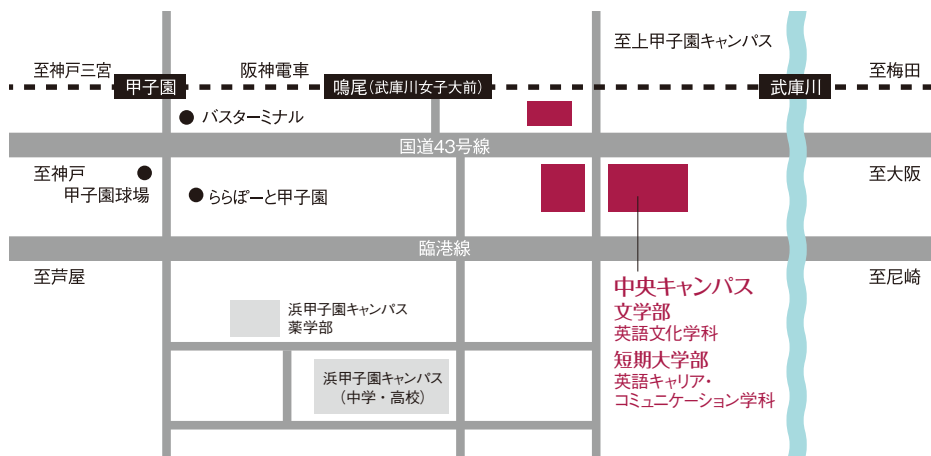

武庫川女子大学

〒663-8558 兵庫県西宮市池開町 6-46
阪神電車「鳴尾」駅から徒歩約7分

詳しくはホームページをご覧ください。

大学 HP : <http://www.mukogawa-u.ac.jp/> 学科 HP : <http://kenkyu.mukogawa-u.ac.jp/>

大学生生活をのぞいてみませんか？

OPEN CAMPUS 2018

英語文化学科および英語キャリア・コミュニケーション学科では、英語の実践的運用能力だけでなく、その背景となっている英語文化全般に興味をもっている受験生にも学びやすい環境が整っています。

当日はミニ講義で実際の授業を体験したり、在学生による留学体験を聞くことができます。

詳しくは
ホームページを
確認ください。

全日程

6月／3日(日)
7月／14日(土)・15日(日)
8月／10日(金)・11日(土・祝)
9月／30日(日)

12:30～16:30

Access

武庫川女子大 英文科

検索

〒663-8558 兵庫県西宮市池開町6-46

阪神電車「鳴尾(武庫川女子大前)」駅から、国道43号線に沿って東へ徒歩約7分

大学ホームページ

<http://www.mukogawa-u.ac.jp/>

学科ホームページ

<http://kenkyu.mukogawa-u.ac.jp/>

MFWI留学案内ホームページ

<http://kenkyu.mukogawa-u.ac.jp/mfwi/>