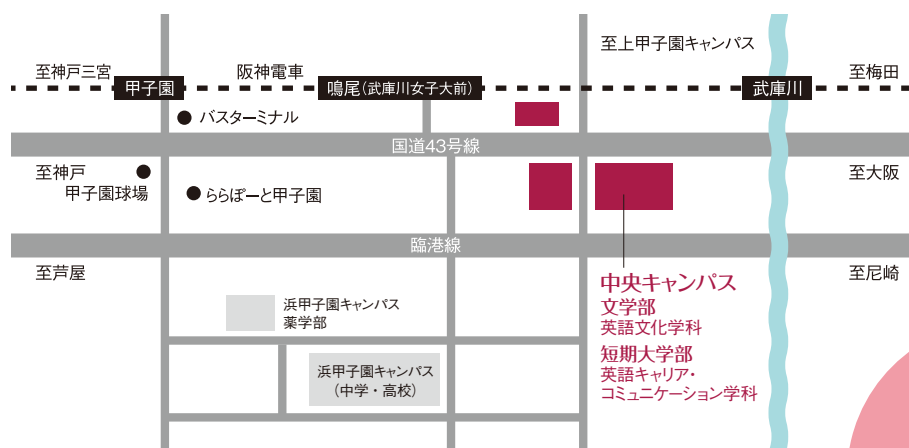

# OPEN CAMPUS 2017

英語文化学科および英語キャリア・コミュニケーション学科では、英語の実践的運用能力だけでなく、その背景となっている英語文化全般に興味を持っている受験生にも学びやすい環境が整っています。当日はミニ講義で実際の授業を体験したり、在学生による留学体験を聞いたりできます。

全日程

6/4(日) 7/15(土)・16(日) 8/11(金・祝)・12(土) 9/24(日)

12:30~16:30

詳しくはホームページをご確認ください。

〒663-8558 兵庫県西宮市池開町6-46

阪神電車「鳴尾(武庫川女子大前)駅」から、国道43号線に沿って東へ徒歩約7分

武庫川女子大学 英文科 検索

大学ホームページ <http://www.mukogawa-u.ac.jp/>  
学科ホームページ <http://kenkyu.mukogawa-u.ac.jp/>  
MFWI留学案内ホームページ <http://kenkyu.mukogawa-u.ac.jp/mfwi/>