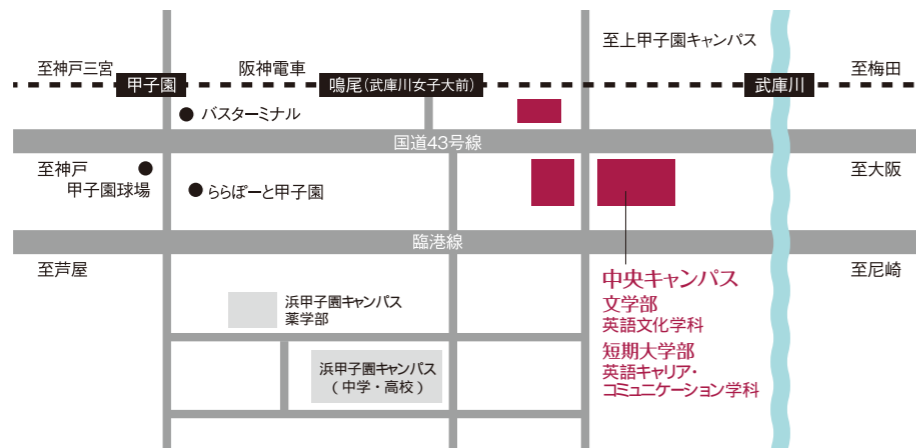

大学生活を
のぞいてみませんか？

OPEN CAMPUS 2018

英語文化学科および英語キャリア・コミュニケーション学科では、英語の実践的運用能力だけでなく、その背景となっている英語文化全般に興味を持っている受験生にも学びやすい環境が整っています。当日はミニ講義で実際の授業を体験したり、在学生による留学体験を聞いたりできます。

全日程

6/3(日) 7/14(土)・15(日) 8/10(金)・11(土・祝) 9/30(日)

12:30~16:30

詳しくはホームページをご確認ください。

〒663-8558 兵庫県西宮市池開町6-46

阪神電車「鳴尾(武庫川女子大前)駅」から、国道43号線に沿って東へ徒歩約7分

大学ホームページ <http://www.mukogawa-u.ac.jp/>
 学科ホームページ <http://kenkyu.mukogawa-u.ac.jp/>
 MFWI留学案内ホームページ <http://kenkyu.mukogawa-u.ac.jp/mfwi/>